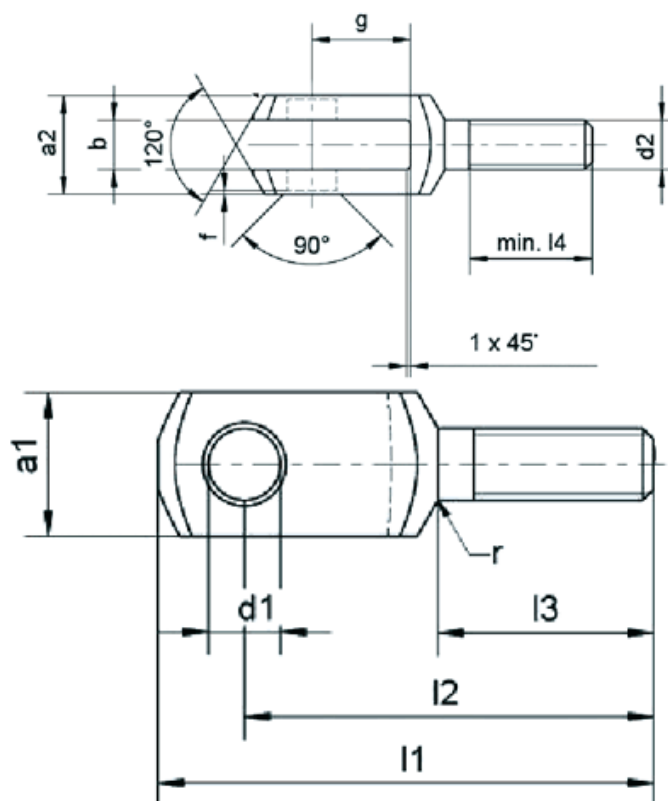

Article number: 140502040

Description: KLEE fork joint with outside thread
G 20x40 med 20x2,5 mm thread

Measures

a1 = 40

a2 = 40

b = 20

d1 = 20

d2 = M 20x2,5

f = 1

g = 40

l1 = 134

l2 = 109

l3 = 55

l4 = 50

r = 1,5